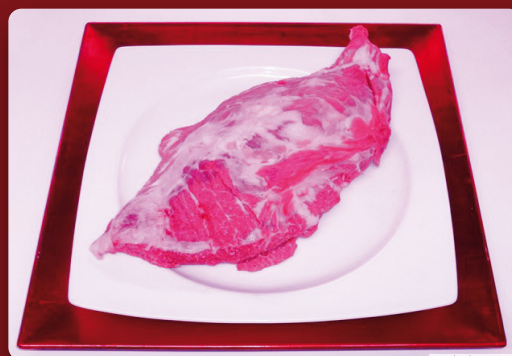

Secreto

Capricho

Solomillo

Pluma

Presa

Dirección: Plaza del Trigo 10. ARANDA DE DUERO (Burgos) 09400 || Tel: 947 50 01 33 || e-mail: artesanosvegas@hotmail.com

© Obrador artesano de jamones y embutidos VEGAS. Todos los derechos reservados. | Artesanos Vegas | Diseño: Angela Rivas Estudio